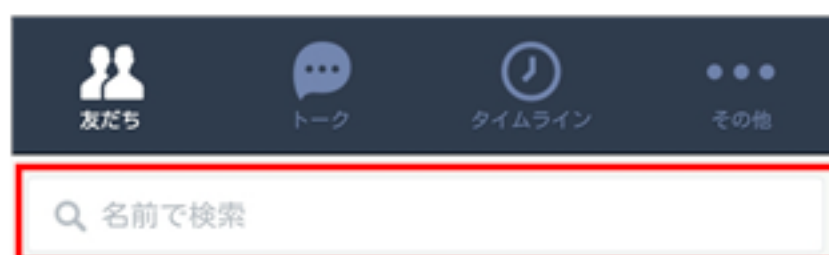

平野台ゴルフセンター

×

LINE@

はじめました。

★お得な情報や営業案内を随時配信中★

登録方法

① 友だちタブから「平野台」で検索

② 友だち追加 → QRコードタブより以下のコードを読み取り